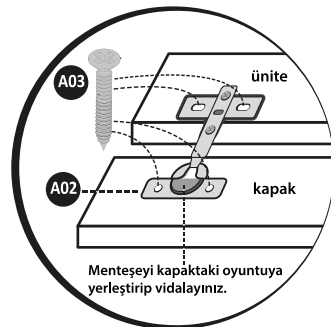

3. AŞAMA

4. AŞAMA

5. AŞAMA