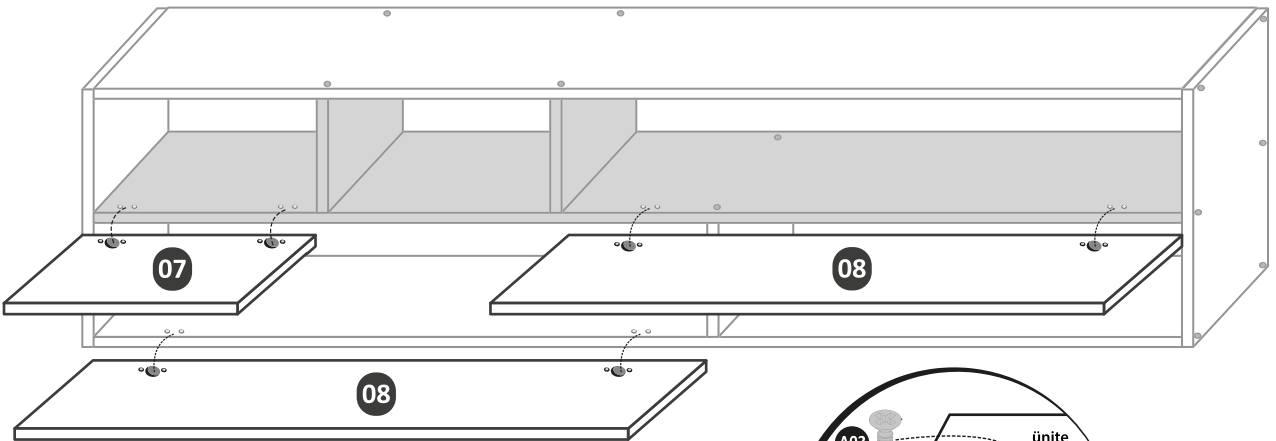

3. AŞAMA

4. AŞAMA

5. AŞAMA