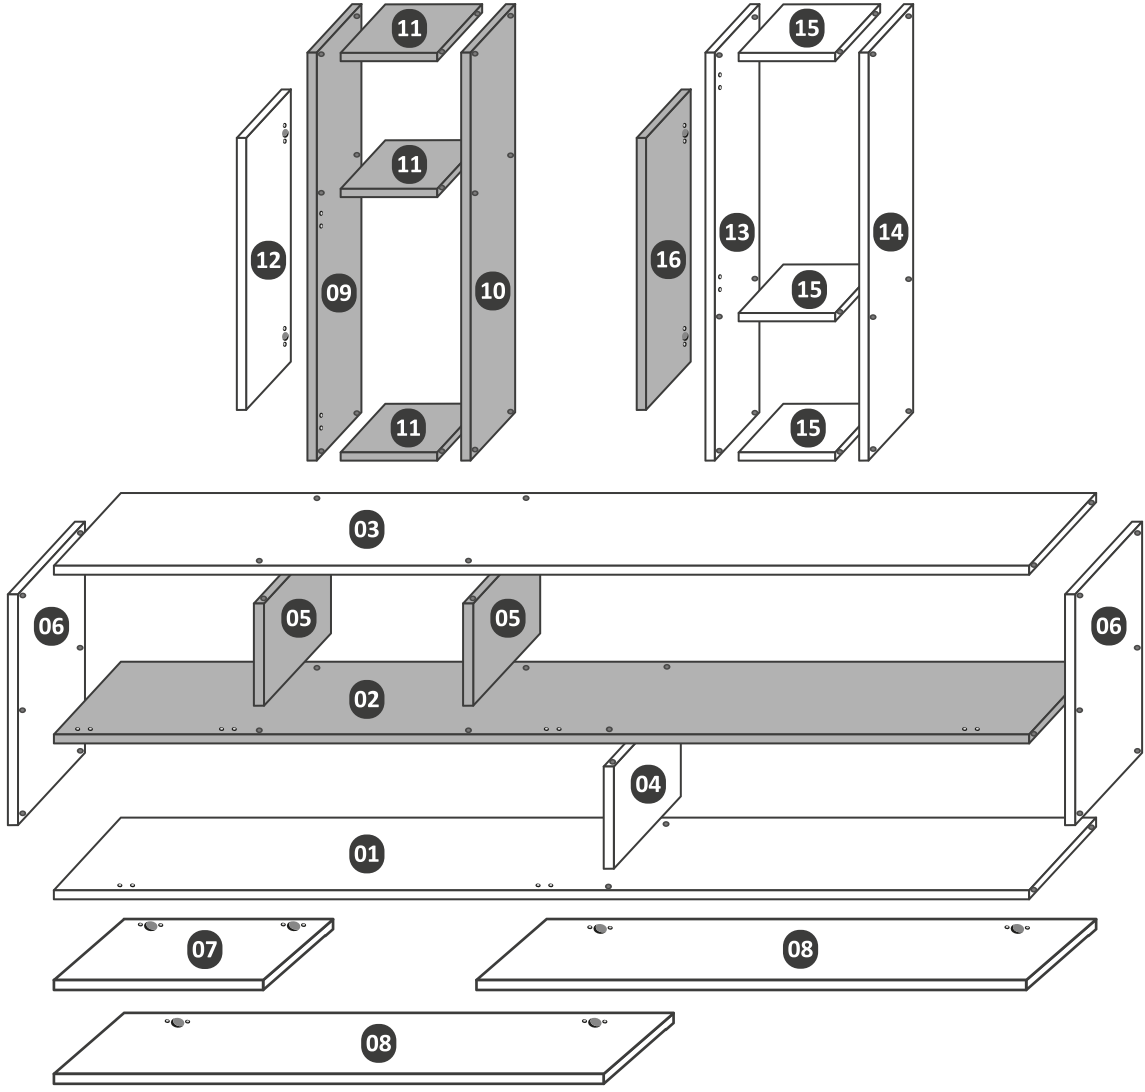

AKSESUAR LİSTESİ

A01 4x50 Vida  48x	A02 Düz Mentеше  6x	A03 3x18 Vida  24x	
A04 Mobilya Ayağı  4x	A05 Askı Aparatı Seti  2x	A06 Çivi  48x	A07 Beyaz Tapa  48x

PARÇA TANIMLAMA

MONTAJ TALİMATI

1. AŞAMA

2. AŞAMA