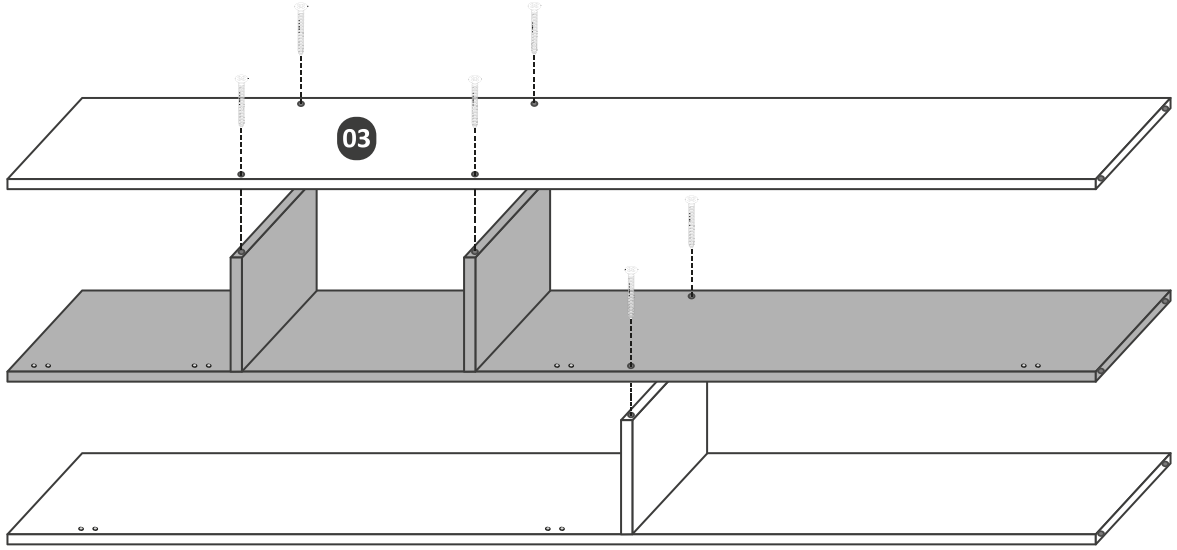

3. AŞAMA

4. AŞAMA

5. AŞAMA