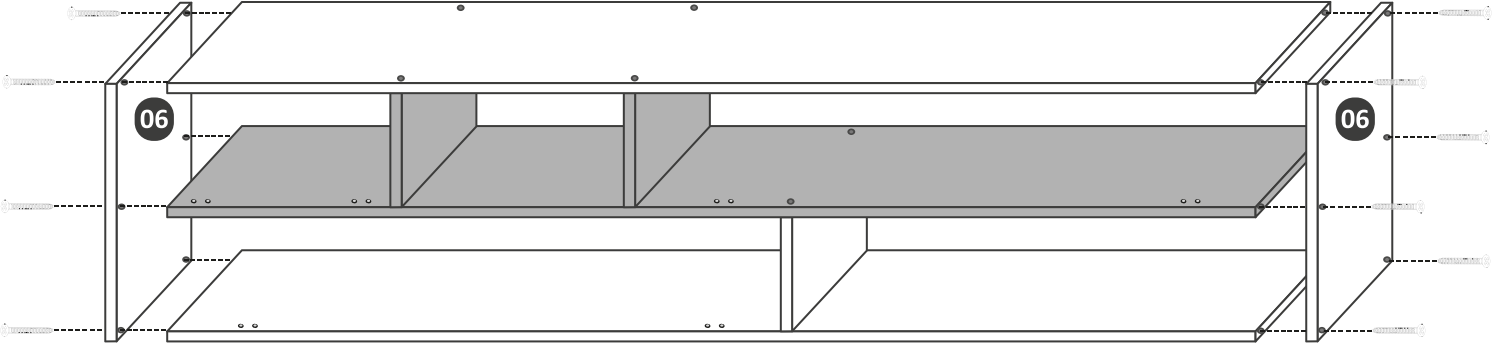

3. AŞAMA

4. AŞAMA

5. AŞAMA