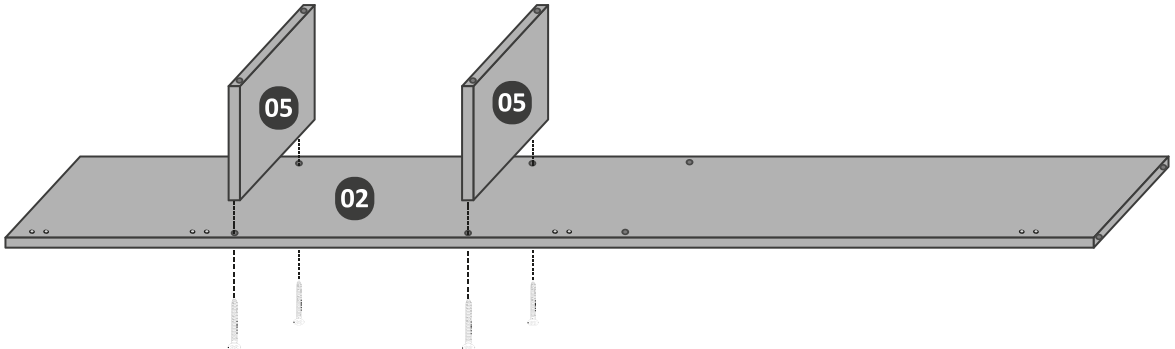

AKSESUAR LİSTESİ

A01 4x50 Vida  48x	A02 Düz Mentеше  6x	A03 3x18 Vida  24x	
A04 Mobilya Ayağı  4x	A05 Askı Aparatı Seti  2x	A06 Çivi  48x	A07 Beyaz Tapa  48x

PARÇA TANIMLAMA

MONTAJ TALİMATI

1. AŞAMA

2. AŞAMA